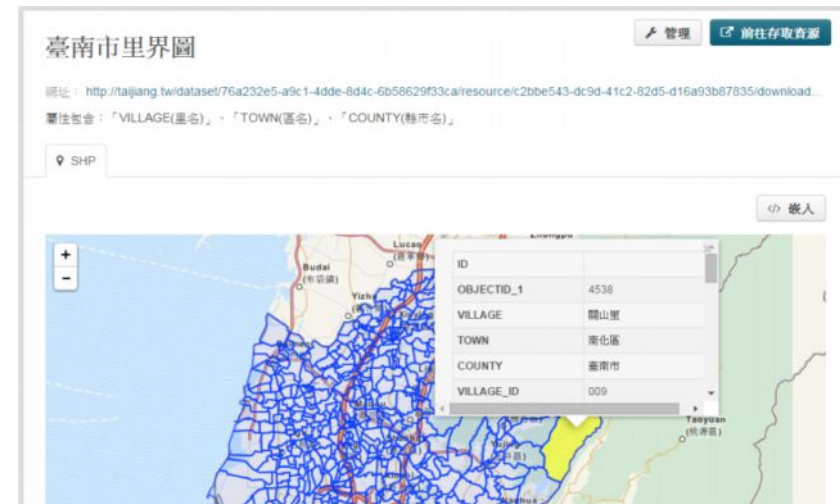

Preview 資料預覽